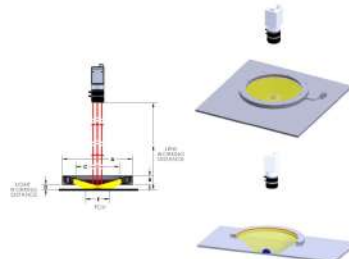

Low Angle Series(LLA90)