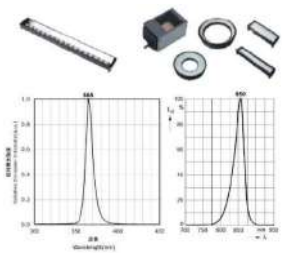

UV/IR

UV/IR

DK-AD-LIGHTING-IRUV-V1 - Check List

Station Item		Quantity
Lighting		
Model Number	S/N	
CAS2-00-040-X-UV365-24V	LTB20Y37106	1
CAS2-00-040-X-IR850-24V	LTB20Y37107	1
BHS4-00-075-X-IR850-24V	DEMO 41370	1
LSW-15-070-2-UV375-24V	LDCL41319	1
LSW-15-070-3-IR850-24V	LTA21R28696	1
LLA-60-090-2-UV375-24V	LTB20Y37104	1
LLA-60-090-2-IR850-24V	LTB20Y37105	1
LBRX-00-080-1-UV365-24V	TBA	1
LBRX-00-080-1-UV365-24V	TBA	1
LBRX-00-120-3-IR850-24V	TBA	1
LBRX-00-120-3-IR850-24V	TBA	1