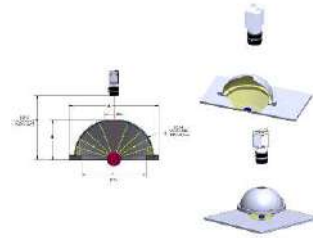

Dome Light Box 2