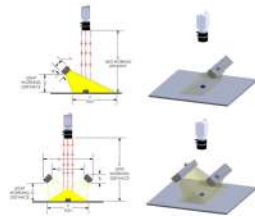

8

Bar

High Power BarLight 2

High Power BarLight - HDLB & HLBS2 Illumination

Station Item	Quantity	
Lighting		
Model Number	S/N	
1st Layer		
HDLB-00-130-1-R-24V	TBA	1
HDLB-00-130-1-G-24V	TBA	1
HDLB-00-130-1-B-24V	TBA	1
HDLB-00-130-1-W-24V	TBA	1
HLBS2-00-130-1-B-24V	TBA	1
HLBS2-00-130-1-G-24V	TBA	1
HLBS2-00-130-1-R-24V	TBA	1
HLBS2-00-130-1-W-24V	TBA	1
HLBS2-00-195-1-W-24V	TBA	1
HLBS2-00-325-1-W-24V	TBA	1
HLBS2-00-260-1-W-24V	TBA	1
2nd Layer		
HLBS2-00-260-1-R-24V	TBA	1
HLBS2-00-195-1-R-24V	TBA	1
HLBS2-00-325-1-R-24V	TBA	1
HLBQ2-00-130-1-W-24V	TBA	1

All About Machine Vision

Machine Vision Lab www.machinevisionlab.com