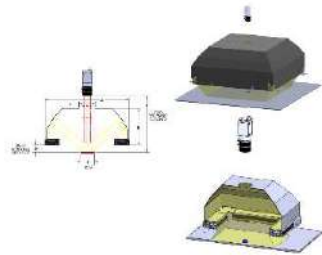

Tunnel and cover Dome