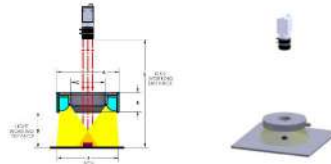

Diffused Ring (F-Series)