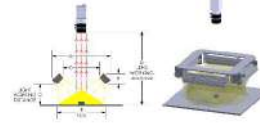

High Power BarLight 2