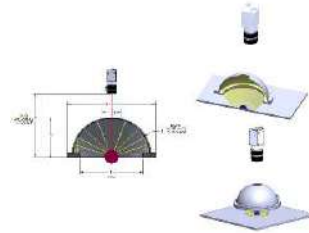

Dome Light Box 1