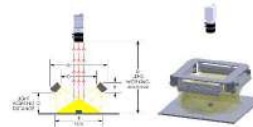

7

Direct

Bar

High Power BarLight

High Power Barlight - HDLBQ & HLBS2 Illumination

Station Item		Quantity
Lighting		
Model Number	S/N	
HDLBQ-00-065-1-R-24V	TBA	1
HDLBQ-00-065-1-B-24V	TBA	1
HDLBQ-00-065-1-W-24V	TBA	1
HDLBQ-00-065-1-G-24V	TBA	1
HDLBQ-00-065-1-I-24V	TBA	1
HLBQ2-00-065-1-W-24V	TBA	1
HLBS2-00-065-1-R-24V	TBA	1
HLBS2-00-065-1-G-24V	TBA	1
HLBS2-00-065-1-B-24V	TBA	1
HLBS2-00-065-1-IR850-24V	TBA	1
HLBS2-00-130-2-R-24V	TBA	1