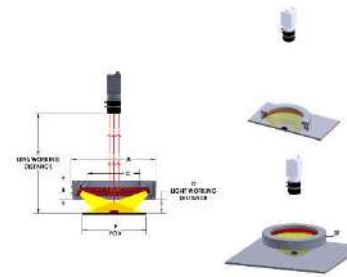

10

Low Angle Series(LLA60, LLA75)

Direct Low Angle - LLA 60 & LLA 75 Illumination

Station Item	Quantity	
Lighting		
Model Number	S/N	
LLA-60-070-2-R-24V	33718	1
LLA-60-090-2-G-24V	DEMO40862	1
LLA-60-100-2-W-24V	LTB20C37155	1
LLA-60-150-3-R-24V	LTA21R28684	1
LLA-60-200-2-W-24V	DEMO40762	1
LLA-75-130-3-G-24V	LTB20B2538	1
LLA-75-170-3-B-24V	DEMO10130	1