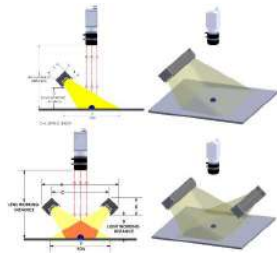

9

Barlight (LBM)

BARLIGHT - LBM Illumination

Station Item	Quantity	
Lighting		
Model Number	S/N	
LBM-00-080-3-W-24V	TBA	1
LBM-00-080-1-R-24V	TBA	1
LBM-00-080-1-R-24V	TBA	1
LBM-00-080-1-R-24V	TBA	1
LBM-00-080-1-R-24V	TBA	1
LBM-00-080-2-W-24V	TBA	1
LBMQ-00-040-1-W-24V	TBA	1
LBMQ-00-040-2-W-24V	TBA	1
LBMQ-00-040-3-W-24V	TBA	1