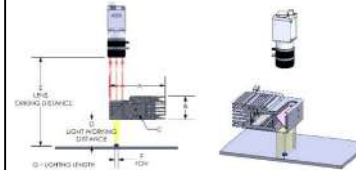

27

Line Scan

Line Scan

LSNY , LSN6 , CAL

TMS Lite Laboratory Sdn Bhd
 (Company Registration No. : 1900204710 - 240002-D)
 No. 2A-2, Tingkat Kedua, 5, Desaru, Sungai Rhu, 11700 Bayan Lepas, Penang, Malaysia
 T: +604-644 3428 E: enquiry@machinevisionlab.com