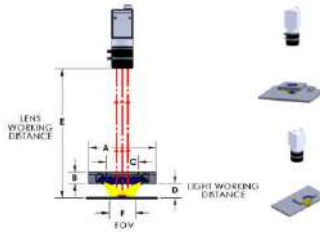

LSQ & LSQF