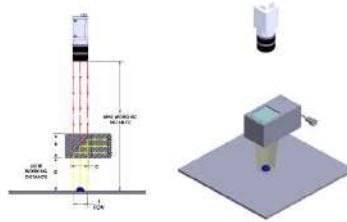

CASC Coaxial