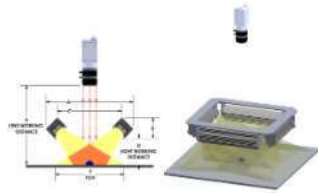

7

Direct

Bar

High Power BarLight

High Power Barlight - HDLBQ & HLBS2 Illumination

Station Item		Quantity
Lighting		
Model Number	S/N	
HDLBQ-00-065-1-R-24V	TBA	1
HDLBQ-00-065-1-B-24V	TBA	1
HDLBQ-00-065-1-W-24V	TBA	1
HDLBQ-00-065-1-G-24V	TBA	1
HDLBQ-00-065-1-I-24V	TBA	1
HLBQ2-00-065-1-W-24V	TBA	1
HLBS2-00-065-1-R-24V	TBA	1
HLBS2-00-065-1-G-24V	TBA	1
HLBS2-00-065-1-B-24V	TBA	1
HLBS2-00-065-1-IR850-24V	TBA	1
HLBS2-00-130-2-R-24V	TBA	1